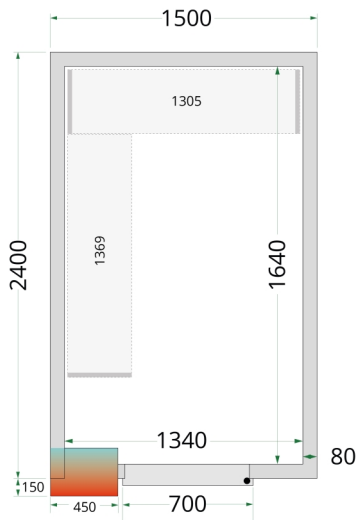

CR 150x240x212 NF

Kølerumspaneler 80 mm

Produktegenskaber

- Kun paneler - uden køleenhed
- Samles vha. nemt låsesystem
- 80 mm isolering i panelerne
- Mange tilpasningsmuligheder
- Nem adgang til produkter
- Lette at samle
- Hylder kan tilkøbes

Solidt håndtag

Låsesystem

Kølerumspaneler med 80 mm isolering - uden gulv

TEFCOLDs kølerumspaneler er nemme at samle vha. et simpelt låsesystem i panelerne. Modul-panelerne kan samles i forskellige konstellationer, hvilket gør, at du kan flytte døren og skræddersy rummet, så det passer til den plads, du har til rådighed. Denne model leveres uden gulv.

Design og materialer		Mål og indhold		Strøm og forbrug	
Dørantal & type	1 hængsl. skummet dør	Intern volumen	m ³	6.12	44067
Eksteriør	Hvid	Vægtykkelse	mm	80	
Interiør	Hvid	Densitet isolering	kg/m ³	42	
Lås	Ja	Brutto-/ Nettovægt	kg	246 / 226	
		Brutto-/ Nettovolumen	l		
		Køling og funktioner			
				44067	
				Dimensioner	
		Indvendige mål (BxDxH)	mm	1340 x 2240 x 2040	
		Udvendige mål (BxDxH)	mm	1500 x 2400 x 2120	
		Pakkemål (BxDxH)	mm	2200 x 1600 x 1120	
		40' container kapacitet	stk	14	