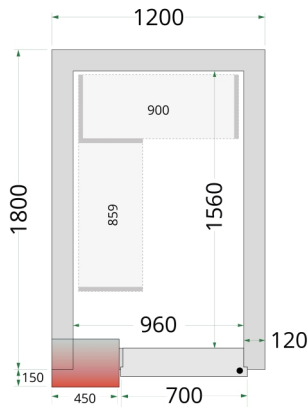

CR 120x180x220

Kølerumspaneler 120 mm

Produktegenskaber

- Kun paneler - uden køleenhed
- Samles vha. nemt låsesystem
- 120 mm isolering i panelerne
- Mange tilpasningsmuligheder
- Nem adgang til produkter
- Lette at samle
- Skridsikkert gulv i SS304 rustfrit stål
- Hylde kan tilkøbes
- Rampe kan tilkøbes for at sikre let adgang

Solidt håndtag

Låsesystem

Kølerumspaneler med 120 mm isolering

TEFCOLDs kølerumspaneler er nemme at samle vha. et simpelt låsesystem i panelerne. Modul-panelerne kan samles i forskellige konstellationer, hvilket gør, at du kan flytte døren og skræddersy rummet, så det passer til den plads, du har til rådighed.

Design og materialer		Mål og indhold		Strøm og forbrug	
Dørantal & type	1 hængsl. skummet dør	Intern volumen	m ³		44136
Maks gulvbelastning	kg/m ² 2000	Vægtykkelse	mm		
Eksteriør	Hvid	Densitet isolering	kg/m ³		
Interiør	Hvid	Brutto-/ Nettovægt	kg	300 / 280	
Lås	Ja	Brutto-/ Nettovolumen	l		
		Køling og funktioner			
				44136	
				Dimensioner	
		Indvendige mål (BxDxH)	mm	960 x 1560 x 1960	
		Udvendige mål (BxDxH)	mm	1200 x 1800 x 2200	
		Pakkemål (BxDxH)	mm	1350 x 2200 x 1200	
		40' container kapacitet	stk		14