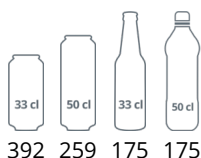

### Produktegenskaber

- Vendbar, skummet dør
- Køling med ventilator
- Justerbare hylder
- Justerbare fødder

Solidt håndtag

Lås

Design og materialer	
Dørantal & type	1 hængsl. skummet dør
Hylde-antal & type	4 trådhylder, hvid
Hyldefarve	Hvid
Hyldedimension	498 x 405 mm
Max. belastning på hylde	kg/m <sup>2</sup> 35
Fødder / ben	2 justerbare fødder
Hjul	2 hjul
Eksteriør	Hvid
Interiør	ABS
Indvendigt lys	Nej
Lås	Ja

Strøm og forbrug		
Energiklassificering		D
Energiforbrug	kWh/24t	1.7
Årligt energiforbrug	kWh/år	619
Effekt	W	197
Spænding / Frekvens	V/Hz	220-240/50
Lydniveau	dB(A)	45

Dimensioner		
Indvendige mål (BxDxH)	mm	470 x 440 x 1347
Udvendige mål (BxDxH)	mm	595 x 640 x 1635
Pakkemål (BxDxH)	mm	680 x 710 x 1740
40' container kapacitet	stk	51