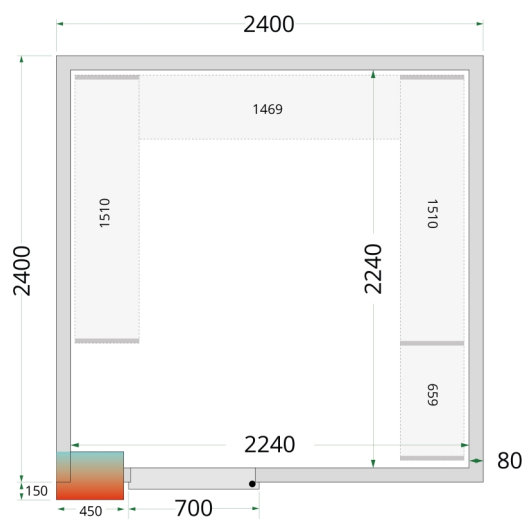

CR 240x240x212 NF

Kølerumspaneler 80 mm

Produktegenskaber

- Kun paneler - uden køleenhed
- Samles vha. nemt låsesystem
- 80 mm isolering i panelerne
- Mange tilpasningsmuligheder
- Nem adgang til produkter
- Lette at samle
- Hylder kan tilkøbes

Solidt håndtag

Låsesystem

Kølerumspaneler med 80 mm isolering - uden gulv

TEFCOLDS kølerumspaneler er nemme at samle vha. et simpelt låsesystem i panelerne. Modul-panelerne kan samles i forskellige konstellationer, hvilket gør, at du kan flytte døren og skræddersy rummet, så det passer til den plads, du har til rådighed. Denne model leveres uden gulv.

Design og materialer		Mål og indhold		Strøm og forbrug	
Dørantal & type	1 hængsl. skummet dør	Intern volumen	m ³	10.24	44088
Eksteriør	Hvid	Vægtykkelse	mm	80	
Interiør	Hvid	Densitet isolering	kg/m ³	42	
Lås	Ja	Brutto-/ Nettovægt	kg	500 / 480	
		Brutto-/ Nettovolumen	l		
		Køling og funktioner			
					44088
		Dimensioner			
		Indvendige mål (BxDxH)	mm	2240 x 2240 x 2040	
		Udvendige mål (BxDxH)	mm	2400 x 2400 x 2120	
		Pakkemål (BxDxH)	mm	2500 x 1900 x 1000	
		40' container kapacitet	stk		8