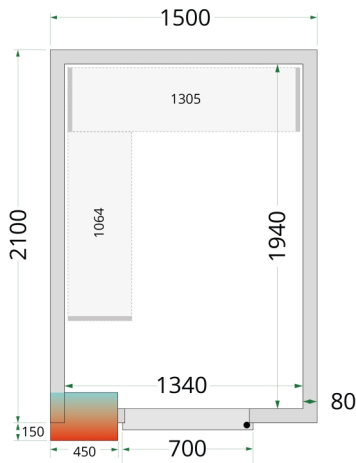

CR 150x210x212 NF

Kølerumspaneler 80 mm

Produktegenskaber

- Kun paneler - uden køleenhed
- Samles vha. nemt låsesystem
- 80 mm isolering i panelerne
- Mange tilpasningsmuligheder
- Nem adgang til produkter
- Lette at samle
- Hylder kan tilkøbes

Solidt håndtag

Låsesystem

Kølerumspaneler med 80 mm isolering - uden gulv

TEFCOLDs kølerumspaneler er nemme at samle vha. et simpelt låsesystem i panelerne. Modul-panelerne kan samles i forskellige konstellationer, hvilket gør, at du kan flytte døren og skræddersy rummet, så det passer til den plads, du har til rådighed. Denne model leveres uden gulv.

Design og materialer		Mål og indhold		Strøm og forbrug	
Dørantal & type	1 hængsl. skummet dør	Intern volumen	m ³	5.3	44064
Eksteriør	Hvid	Vægtykkelse	mm	80	
Interiør	Hvid	Densitet isolering	kg/m ³	42	
Lås	Ja	Brutto-/ Nettovægt	kg	241 / 221	
		Brutto-/ Nettovolumen	l		
		Køling og funktioner			
					44064
		Dimensioner			
		Indvendige mål (BxDxH)	mm	1340 x 1940 x 2040	
		Udvendige mål (BxDxH)	mm	1500 x 2100 x 2120	
		Pakkemål (BxDxH)	mm	2200 x 1300 x 1100	
		40' container kapacitet	stk		16