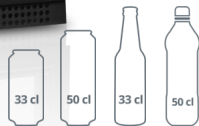

BA21S

Backbar / Bar køleskab

276 168 143 143

Produktegenskaber

- EU Energiklassificering A
- Ca. 59% mere energivenlig end den forrige BA-serie
- Dobbeltlags sikkerhedsglas
- Energibesparende kompressor med variabel hastighed
- Selvlukkende glasskydedøre
- Ventileret køling for hurtigt temperatursænkning og jævn temperatur
- Lettilgængelig elektronisk termostat
- Justerbare fødder bag hver dør
- Indvendigt LED-lys
- Lås

BA serien fås også i en variant med hængslede døre.

Design og materialer		Mål og indhold		Strøm og forbrug		
Dørantal & type	2 glasskydedøre	Total udstillingsareal	m ²	0.54	Energiklassificering	A
Vendbar dør	Nej	Temperatur-interval	°C	+2 til +10	Energiforbrug	kWh/24t 1.14
Sikkerhedsglas	Ja	Klimaklasse		4	Årligt energiforbrug	kWh/år 416
Hylde-antal & type	4 trådhylder, krom	Brutto-/ Nettovægt	kg	70 / 64	Max Ambient	30°C at 55% RH
Hyldefarve	Krom	Brutto-/ Nettovolumen	l	196 / 188	Effekt	W 115
Hyldedimension	395x328 mm	Køling og funktioner			Spænding / Frekvens	V/Hz 220-240/50
Fødder / ben	4 justerbare fødder	Termostat, type		Elektronisk	Lydniveau	dB(A) 44
Eksteriør	Sort	Køling, type		Ventileret	Dimensioner	
Interiør	Stucco aluminium	Afrimning, type		Automatisk	Indvendige mål (BxDxH)	mm 810 x 418 x 734
Indvendigt lys	LED	Kølemiddel		R600a	Udvendige mål (BxDxH)	mm 900 x 515 x 900
Lås	Ja	Kølemiddel, mængde	g	70	Pakkemål (BxDxH)	mm 985 x 575 x 970
		Termometer		Ja	40' container kapacitet	stk 96